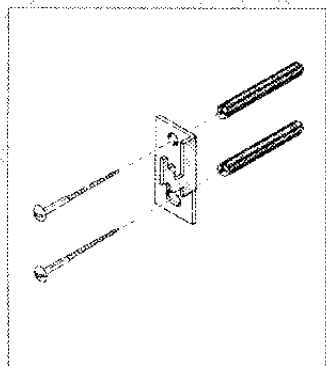

# CX 50

*The BeoVox CX100/CX 50 can be used in e.g. a bathroom. Unless otherwise stated (in the Setting-up guide), this does not apply for other Bang & Olufsen products!*

The enclosed accessories must be used for mounting the loudspeakers on *solid walls* only. To make sure that the loudspeakers can be hooked on to the wall bracket, the distance between the upper edge of the bracket and the ceiling must be at least 15 cm – 6" (BeoVox CX 100) or 7.5 cm – 3" (BeoVox CX 50).

BeoVox CX100/CX50 מתאים לשימוש בחדר אמבטיה, למשל. אם לא נאמר אחרת (במדריך ההתקנה), הדבר אינו נכון לגבי מוצרים אחרים מתוצרת **Bang & Olufsen**!

האבזרים המצורפים מתאימים לתליית רמקולים על קירות מוצקים בלבד. כדי להבטיח שאפשר יהיה לתלות את הרמקול על זווית התלייה, המרחק בין הקצה העליון של זווית התלייה לתקרה חייב להיות לפחות 15 ס"מ (BeoVox CX100) או 7.5 ס"מ (BeoVox CX50).