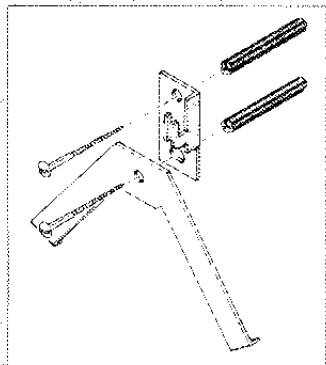

# CX 50

*The BeoVox CX100/CX 50 can be used in e.g. a bathroom. Unless otherwise stated (in the Setting-up guide), this does not apply for other Bang & Olufsen products!*

The enclosed accessories must be used for mounting the loudspeakers on *solid walls* only. To make sure that the loudspeakers can be hooked on to the wall bracket, the distance between the upper edge of the bracket and the ceiling must be at least 15 cm – 6" (BeoVox CX 100) or 7.5 cm – 3" (BeoVox CX 50).

BeoVox CX100/CX50 מתאים לשימוש בחדר אמבטיה, למשל. אם לא נאמר אחרת (במדריך ההתקנה), הדבר אינו נכון לגבי מוצרים אחרים מתוצרת **Bang & Olufsen**!

האבזרים המצורפים מתאימים לתליית רמקולים על קירות מוצקים בלבד. כדי להבטיח שאפשר יהיה לתלות את הרמקול על זווית התלייה, המרחק בין הקצה העליון של זווית התלייה לתקרה חייב להיות לפחות 15 ס"מ (BeoVox CX100) או 7.5 ס"מ (BeoVox CX50).